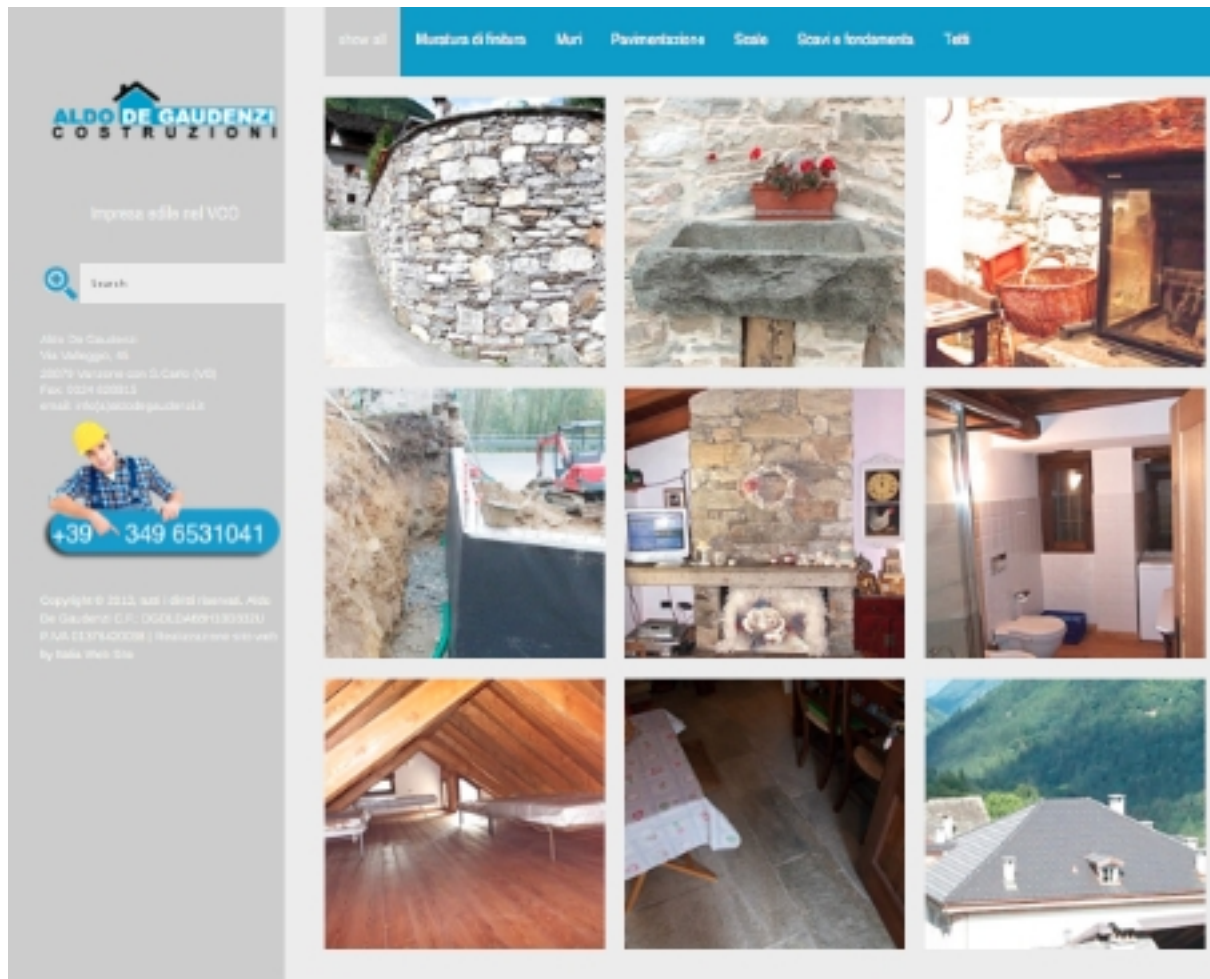

Un sito web portfolio per un impresa edile di costruzioni

Un **portfolio dei lavori** più rappresentativi di un **impresa di costruzioni edile**, organizzato per categoria. Dando un effetto moderno e tecnologico.
{loadposition user5}

Un vero catalogo virtuale dei lavori dell'impresa edile

E' online l'ultima versione del nuovo **sito web** della Aldo De Gaudenzi.
Seguendo l'idea del proprietario di avere soltanto una "specie di **catalogo**" dei suoi **lavori edili**, si è optato per un **sito web portfolio**.

Si è utilizzato come base una grafica semplice e moderna, coordinata ai biglietti da visita e il **catalogo** cartaceo precedentemente realizzati. I colori infatti si erano spostati su un grigino e un blu **aziendale**, per aumentare fiducia, credibilità, attualità e solidità.

Un sito web portfolio per un'impresa edile di costruzioni

Scritto da italiawebsite

Venerdì 24 Maggio 2013 15:59

Appena arrivato nella home page, si viene subito proiettato all'interno di un vero e proprio **catalogo** virtuale dei **lavori di edilizia e costruzione** dell'**impresa**. Vi sono la possibilità di scorrere tutti i lavori dall'alto verso il basso, optare per selezionare le voci interessate direttamente dal mainmenu che funge in questo caso da filtro oppure procedere nella navigazione cliccando direttamente sulle singole **foto dei lavori**.