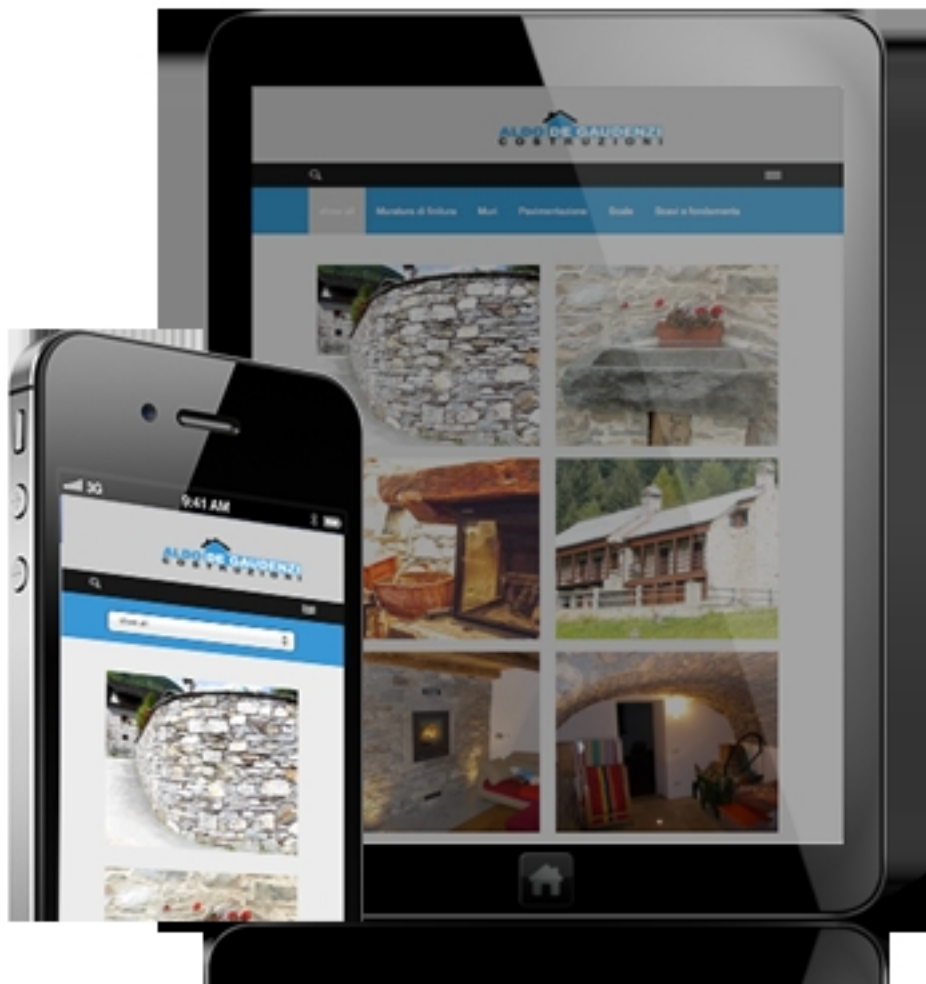

Un sito web portfolio per un'impresa edile di costruzioni

Scritto da italiawebsite

Venerdì 24 Maggio 2013 15:59

Infine sulla colonna di sinistra è stato pensato un collegamento diretto ai dati principale **aziendali** e un link ai contatti e la google map.

```
google_ad_client = "ca-pub-8100801789764586"; /* Blog mix banner */  
google_ad_slot = "0215053003"; google_ad_width = 468; google_ad_height = 60;  
Sito aziendale adattabile ai device  
come tablet e smartphone
```

La struttura del **sito web aziendale** è stata pensata per gli attuali e moderni nuovi device che nei prossimi anni sempre mangeranno fette di mercato ai tradizionali computer. Quindi il **sito** si **adatta** **automaticamente** per **tablet** e **smartphone**.

www.aldodegaudenzi.it

```
google_ad_client = "ca-pub-8100801789764586"; /* Blog mix banner */  
google_ad_slot = "0215053003"; google_ad_width = 468; google_ad_height = 60;
```

{fcomment}