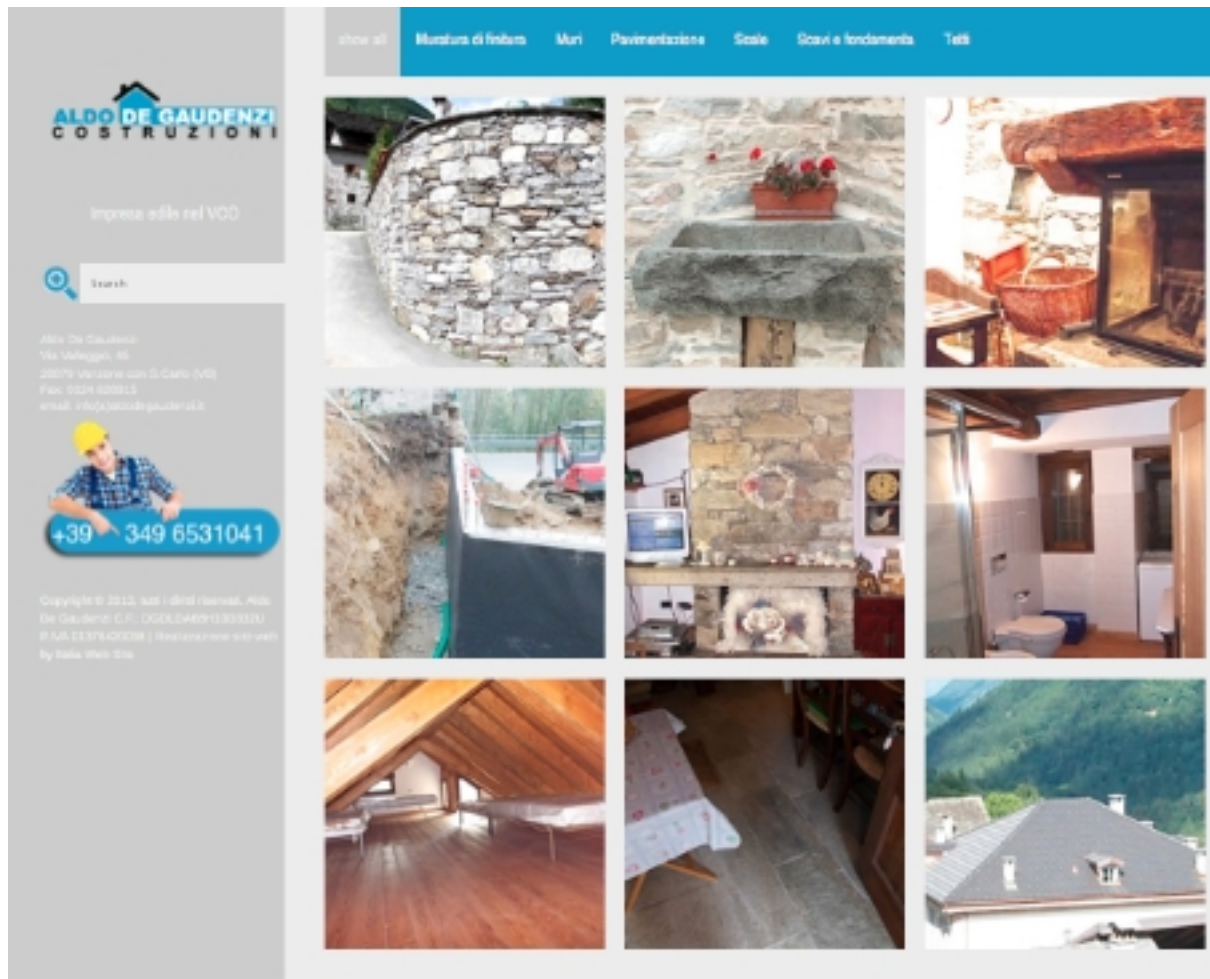

Un sito web portfolio per un impresa edile di costruzioni

Un **portfolio dei lavori** più rappresentativi di un **impresa di costruzioni edile**, organizzato per categoria. Dando un effetto moderno e tecnologico.
{loadposition user5}

Un vero catalogo virtuale dei lavori dell'impresa edile

E' online l'ultima versione del nuovo **sito web** della Aldo De Gaudenzi.
Seguendo l'idea del proprietario di avere soltanto una "specie di **catalogo**" dei suoi **lavori edili**, si è optato per un **sito web portfolio**.

Si è utilizzato come base una grafica semplice e moderna, coordinata ai biglietti da visita e il **catalogo** cartaceo precedentemente realizzati. I colori infatti si erano spostati su un grigio e un blu **aziendale**, per aumentare fiducia, credibilità, attualità e solidità.

Un sito web portfolio per un'impresa edile di costruzioni

Scritto da italiawebsite

Venerdì 24 Maggio 2013 15:59

Appena arrivato nella home page, si viene subito proiettato all'interno di un vero e proprio **catalogo** virtuale dei **lavori di edilizia e costruzione** dell'**impresa**. Vi sono la possibilità di scorrere tutti i lavori dall'alto verso il basso, optare per selezionare le voci interessate direttamente dal mainmenu che funge in questo caso da filtro oppure procedere nella navigazione cliccando direttamente sulle singole **foto dei lavori**.