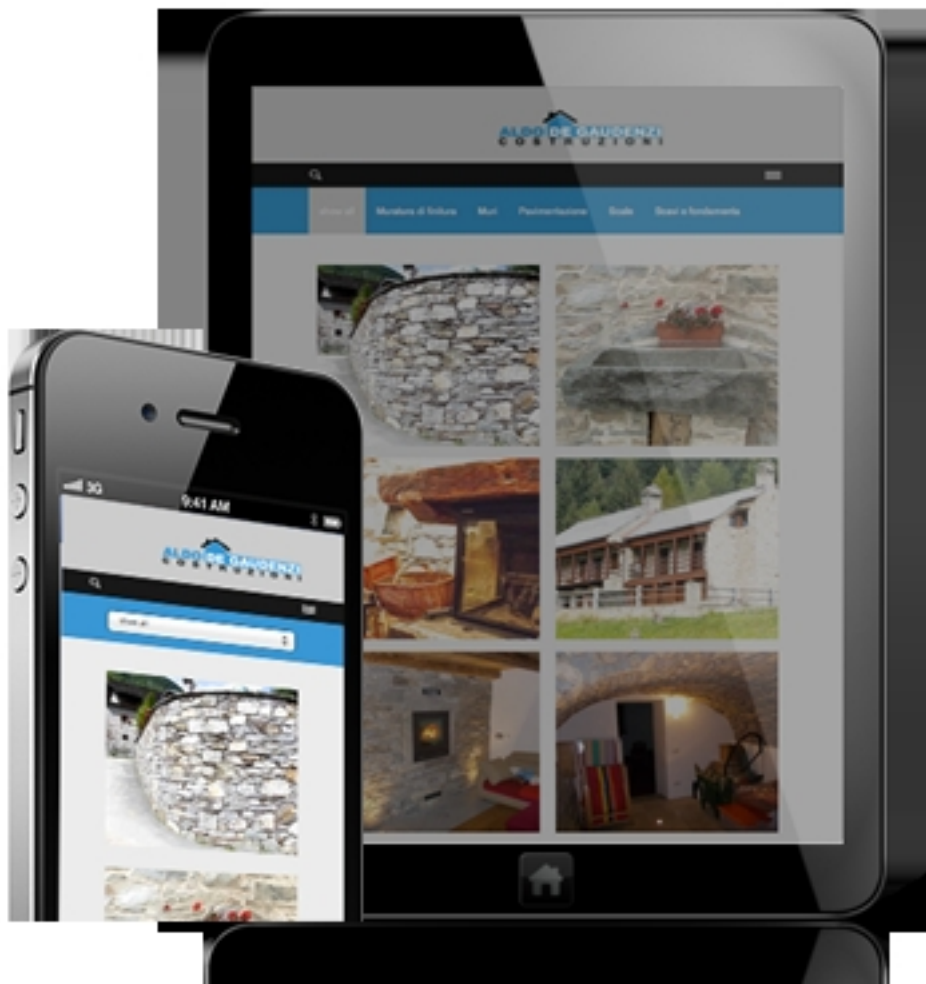

Si è utilizzato come base una grafica semplice e moderna, coordinata ai biglietti da visita e il **catalogo** cartaceo precedentemente realizzati. I colori infatti si erano spostati su un grigio e un blu **aziendale**, per aumentare fiducia, credibilità, attualità e solidità.

## Un sito web portfolio per un'impresa edile di costruzioni

Scritto da italiawebsite

Venerdì 24 Maggio 2013 15:59

Appena arrivato nella home page, si viene subito proiettato all'interno di un vero e proprio **catalogo** virtuale dei **lavori di edilizia e costruzione** dell'**impresa**. Vi sono la possibilità di scorrere tutti i lavori dall'alto verso il basso, optare per selezionare le voci interessate direttamente dal mainmenu che funge in questo caso da filtro oppure procedere nella navigazione cliccando direttamente sulle singole **foto dei lavori**.

Al passaggio del mouse su una foto infatti escono o sia la possibilità di visionare tutte le principali foto dei lavori in una gallery unica, sia la possibilità di entrare nella rispettiva scheda del lavoro selezionato.

```
google_ad_client = "ca-pub-8100801789764586"; /* Blog mix banner */  
google_ad_slot = "0215053003"; google_ad_width = 468; google_ad_height = 60;  
Sito aziendale adattabile ai device  
come tablet e smartphone
```