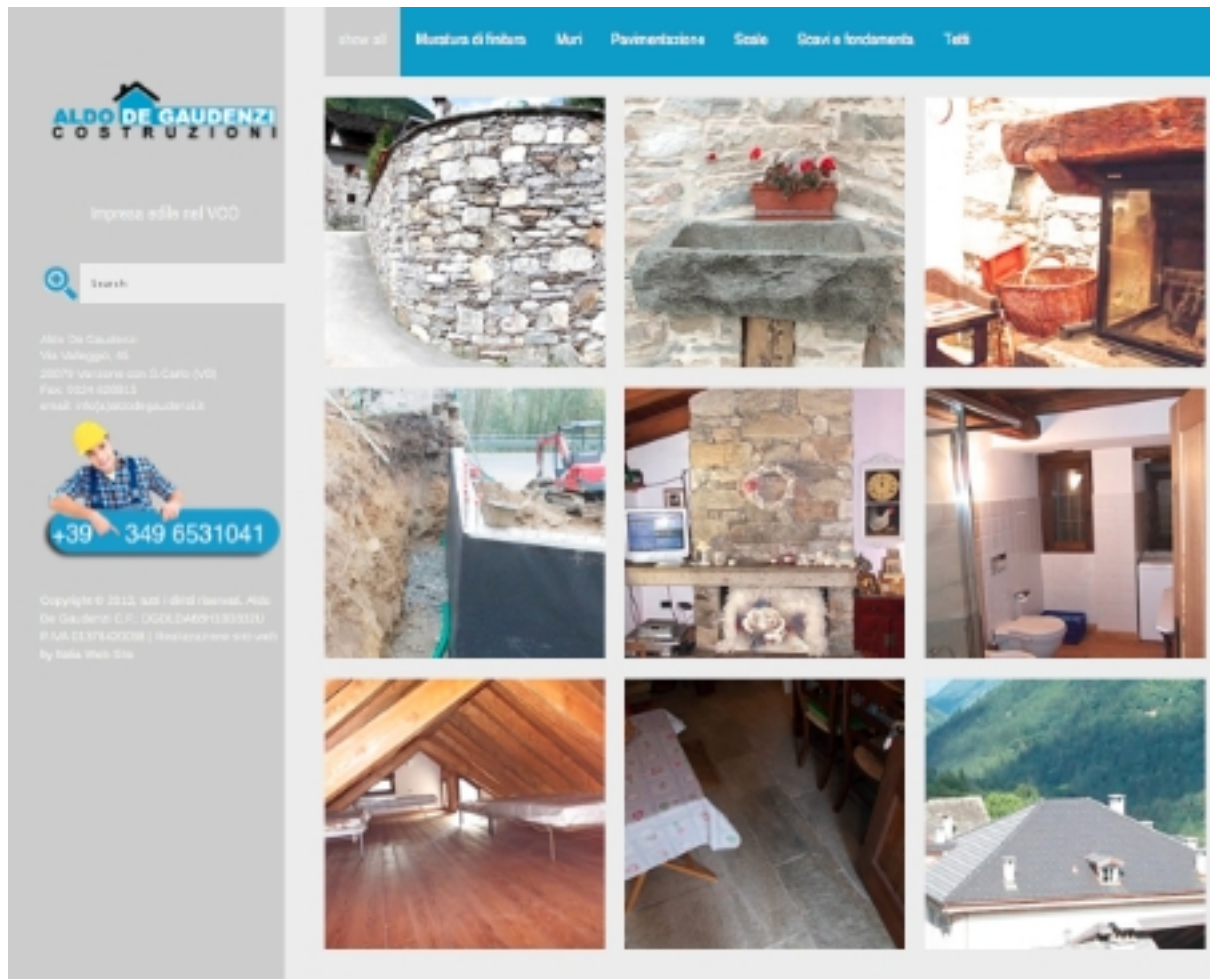

# Un sito web portfolio per un impresa edile di costruzioni

Un **portfolio dei lavori** più rappresentativi di un **impresa di costruzioni edile**, organizzato per categoria. Dando un effetto moderno e tecnologico.  
{loadposition user5}

## Un vero catalogo virtuale dei lavori dell'impresa edile

E' online l'ultima versione del nuovo **sito web** della Aldo De Gaudenzi.  
Seguendo l'idea del proprietario di avere soltanto una "specie di **catalogo**" dei suoi **lavori edili**, si è optato per un **sito web portfolio**.

Si è utilizzato come base una grafica semplice e moderna, coordinata ai biglietti da visita e il **catalogo** cartaceo precedentemente realizzati. I colori infatti si erano spostati su un grigio e un blu **aziendale**, per aumentare fiducia, credibilità, attualità e solidità.

## Un sito web portfolio per un'impresa edile di costruzioni

Scritto da italiawebsite

Venerdì 24 Maggio 2013 15:59

Appena arrivato nella home page, si viene subito proiettato all'interno di un vero e proprio **catalogo** virtuale dei **lavori di edilizia e costruzione** dell'**impresa**. Vi sono la possibilità di scorrere tutti i lavori dall'alto verso il basso, optare per selezionare le voci interessate direttamente dal mainmenu che funge in questo caso da filtro oppure procedere nella navigazione cliccando direttamente sulle singole **foto dei lavori**.