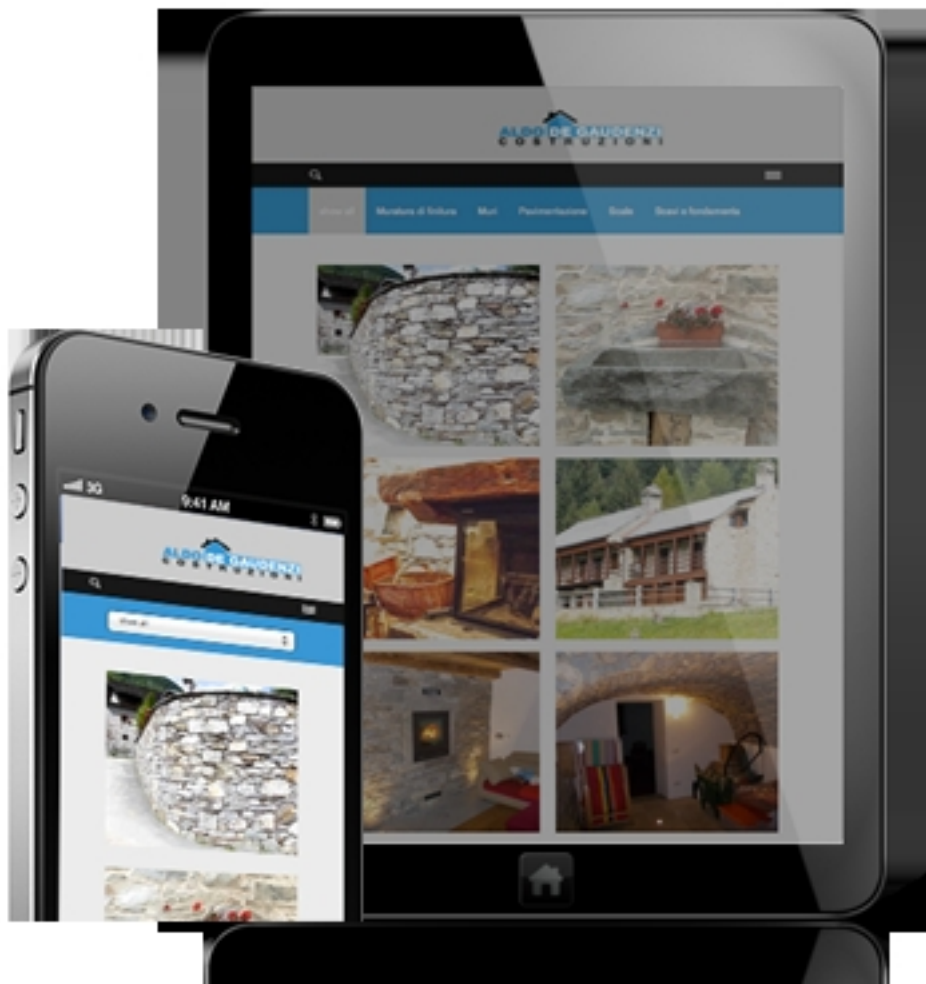

Un sito web portfolio per un'impresa edile di costruzioni

Scritto da italiawebsite

Venerdì 24 Maggio 2013 15:59 - Ultimo aggiornamento Venerdì 24 Maggio 2013 17:12

Infine sulla colonna di sinistra è stato pensato un collegamento diretto ai dati principale **aziendali** e un link ai contatti e la google map.

```
google_ad_client = "ca-pub-8100801789764586"; /* Blog mix banner */  
google_ad_slot = "0215053003"; google_ad_width = 468; google_ad_height = 60;  
Sito aziendale adattabile ai device  
come tablet e smartphone
```

La struttura del **sito web aziendale** è stata pensata per gli attuali e moderni nuovi device che nei prossimi anni sempre mangeranno fette di mercato ai tradizionali computer. Quindi il **sito** si **adatta** **automaticamente** per **tablet** e **smartphone**.

www.aldodegaudenzi.it

```
google_ad_client = "ca-pub-8100801789764586"; /* Blog mix banner */  
google_ad_slot = "0215053003"; google_ad_width = 468; google_ad_height = 60;
```

{fcomment}