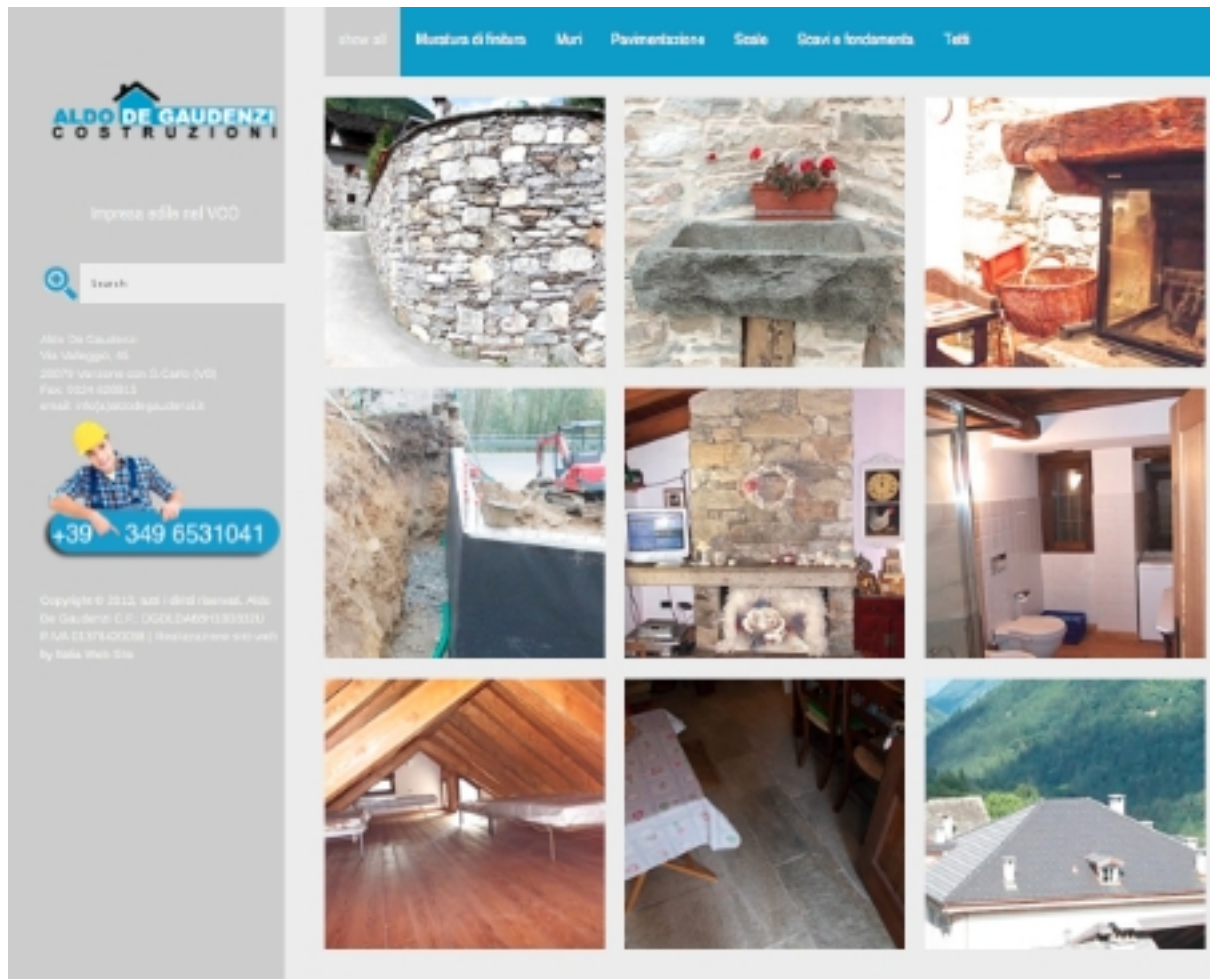

Un sito web portfolio per un'impresa edile di costruzioni

Un **portfolio dei lavori** più rappresentativi di un **impresa di costruzioni edile**, organizzato per categoria. Dando un effetto moderno e tecnologico.
{loadposition user5}

Un vero catalogo virtuale dei lavori dell'impresa edile

E' online l'ultima versione del nuovo **sito web** della Aldo De Gaudenzi. Seguendo l'idea del proprietario di avere soltanto una "specie di **catalogo**" dei suoi **lavori edili**, si è optato per un **sito web portfolio**.

Si è utilizzato come base una grafica semplice e moderna, coordinata ai biglietti da visita e il **catalogo** cartaceo precedentemente realizzati. I colori infatti si erano spostati su un grigio e un blu **aziendale**, per aumentare fiducia, credibilità, attualità e solidità.

Un sito web portfolio per un'impresa edile di costruzioni

Scritto da italiawebsite

Venerdì 24 Maggio 2013 15:59 - Ultimo aggiornamento Venerdì 24 Maggio 2013 17:12

Appena arrivato nella home page, si viene subito proiettato all'interno di un vero e proprio **catalogo** virtuale dei **lavori di edilizia e costruzione** dell'**impresa**. Vi sono la possibilità di scorrere tutti i lavori dall'alto verso il basso, optare per selezionare le voci interessate direttamente dal mainmenu che funge in questo caso da filtro oppure procedere nella navigazione cliccando direttamente sulle singole **foto dei lavori**.