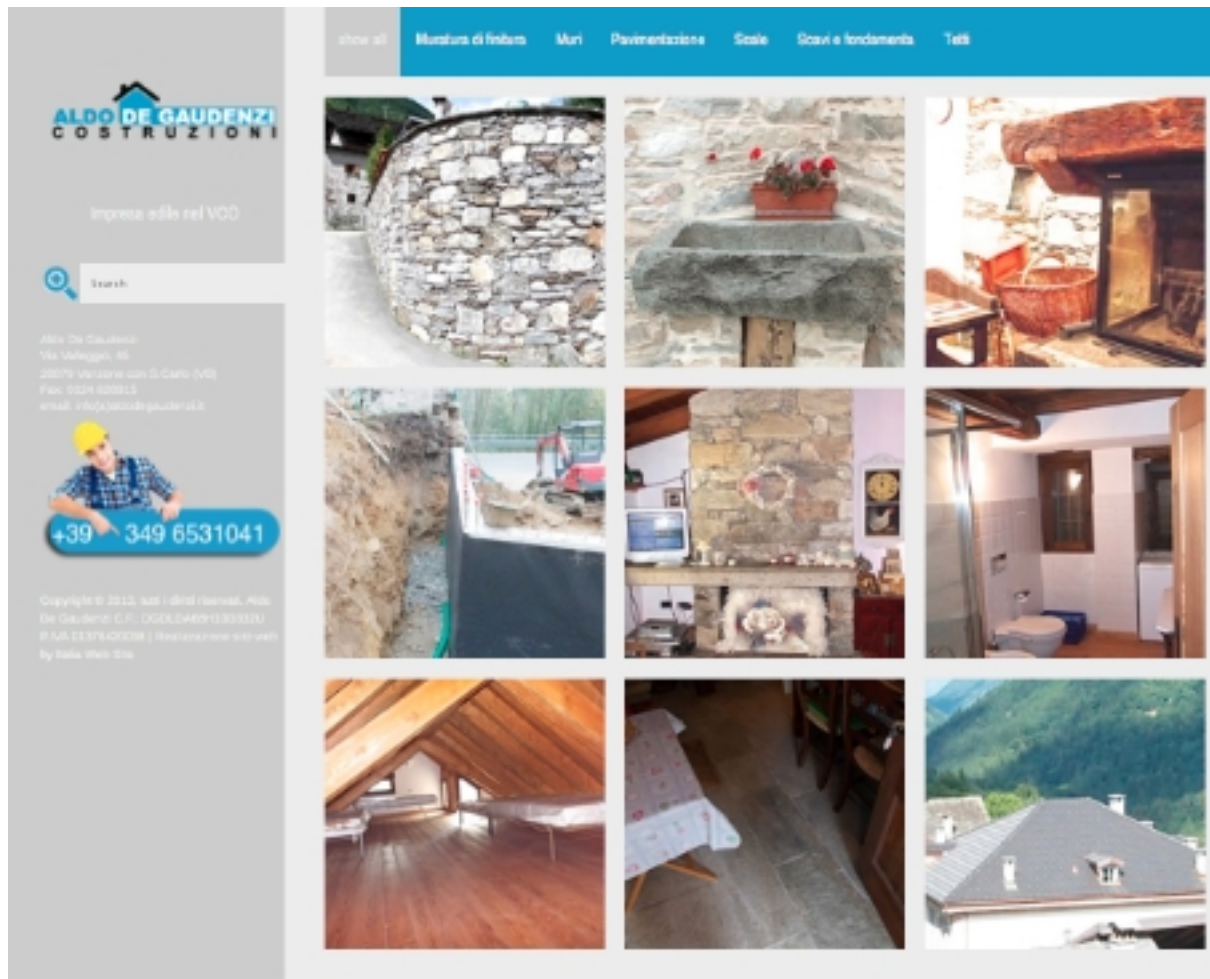

Un sito web portfolio per un impresa edile di costruzioni

Un **portfolio dei lavori** più rappresentativi di un **impresa di costruzioni edile**, organizzato per categoria. Dando un effetto moderno e tecnologico.
{loadposition user5}

Un vero catalogo virtuale dei lavori dell'impresa edile

E' online l'ultima versione del nuovo **sito web** della Aldo De Gaudenzi. Seguendo l'idea del proprietario di avere soltanto una "specie di **catalogo**" dei suoi **lavori edili**, si è optato per un **sito web portfolio**.

Si è utilizzato come base una grafica semplice e moderna, coordinata ai biglietti da visita e il **catalogo** cartaceo precedentemente realizzati. I colori infatti si erano spostati su un grigio e un blu **aziendale**, per aumentare fiducia, credibilità, attualità e solidità.

Un sito web portfolio per un'impresa edile di costruzioni

Scritto da italiawebsite

Venerdì 24 Maggio 2013 15:59 - Ultimo aggiornamento Venerdì 24 Maggio 2013 17:12

Appena arrivato nella home page, si viene subito proiettato all'interno di un vero e proprio **catalogo** virtuale dei **lavori di edilizia e costruzione** dell'**impresa**. Vi sono la possibilità di scorrere tutti i lavori dall'alto verso il basso, optare per selezionare le voci interessate direttamente dal mainmenu che funge in questo caso da filtro oppure procedere nella navigazione cliccando direttamente sulle singole **foto dei lavori**.