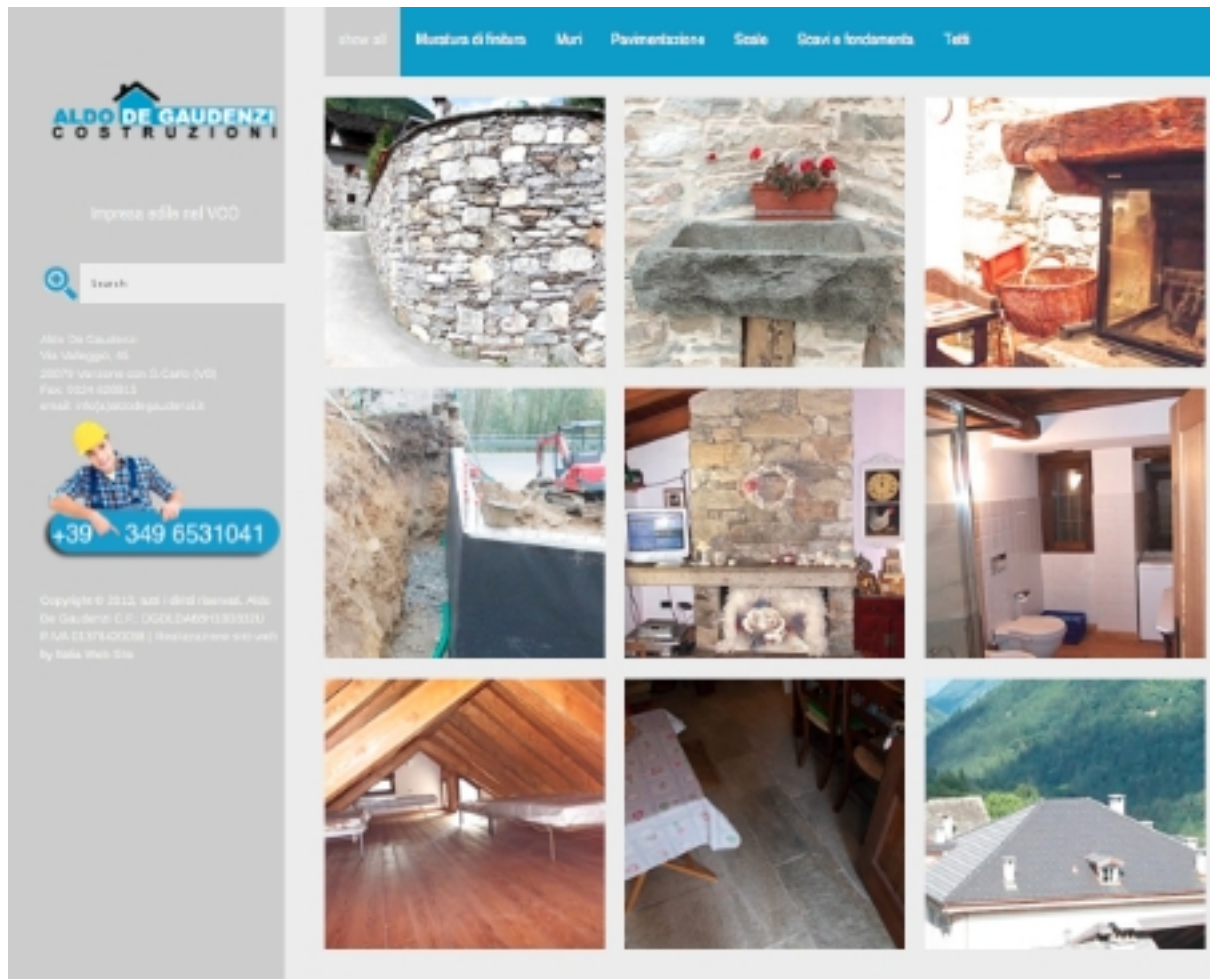

## Un sito web portfolio per un impresa edile di costruzioni

Un **portfolio dei lavori** più rappresentativi di un **impresa di costruzioni edile**, organizzato per categoria. Dando un effetto moderno e tecnologico.  
{loadposition user5}

## Un vero catalogo virtuale dei lavori dell'impresa edile

E' online l'ultima versione del nuovo **sito web** della Aldo De Gaudenzi. Seguendo l'idea del proprietario di avere soltanto una "specie di **catalogo**" dei suoi **lavori edili**, si è optato per un **sito web portfolio**.

Si è utilizzato come base una grafica semplice e moderna, coordinata ai biglietti da visita e il **catalogo** cartaceo precedentemente realizzati. I colori infatti si erano spostati su un grigio e un blu **aziendale**, per aumentare fiducia, credibilità, attualità e solidità.

## Un sito web portfolio per un'impresa edile di costruzioni

Scritto da italiawebsite

Venerdì 24 Maggio 2013 15:59 - Ultimo aggiornamento Venerdì 24 Maggio 2013 17:12

Appena arrivato nella home page, si viene subito proiettato all'interno di un vero e proprio **catalogo** virtuale dei **lavori di edilizia e costruzione** dell'**impresa**. Vi sono la possibilità di scorrere tutti i lavori dall'alto verso il basso, optare per selezionare le voci interessate direttamente dal mainmenu che funge in questo caso da filtro oppure procedere nella navigazione cliccando direttamente sulle singole **foto dei lavori**.