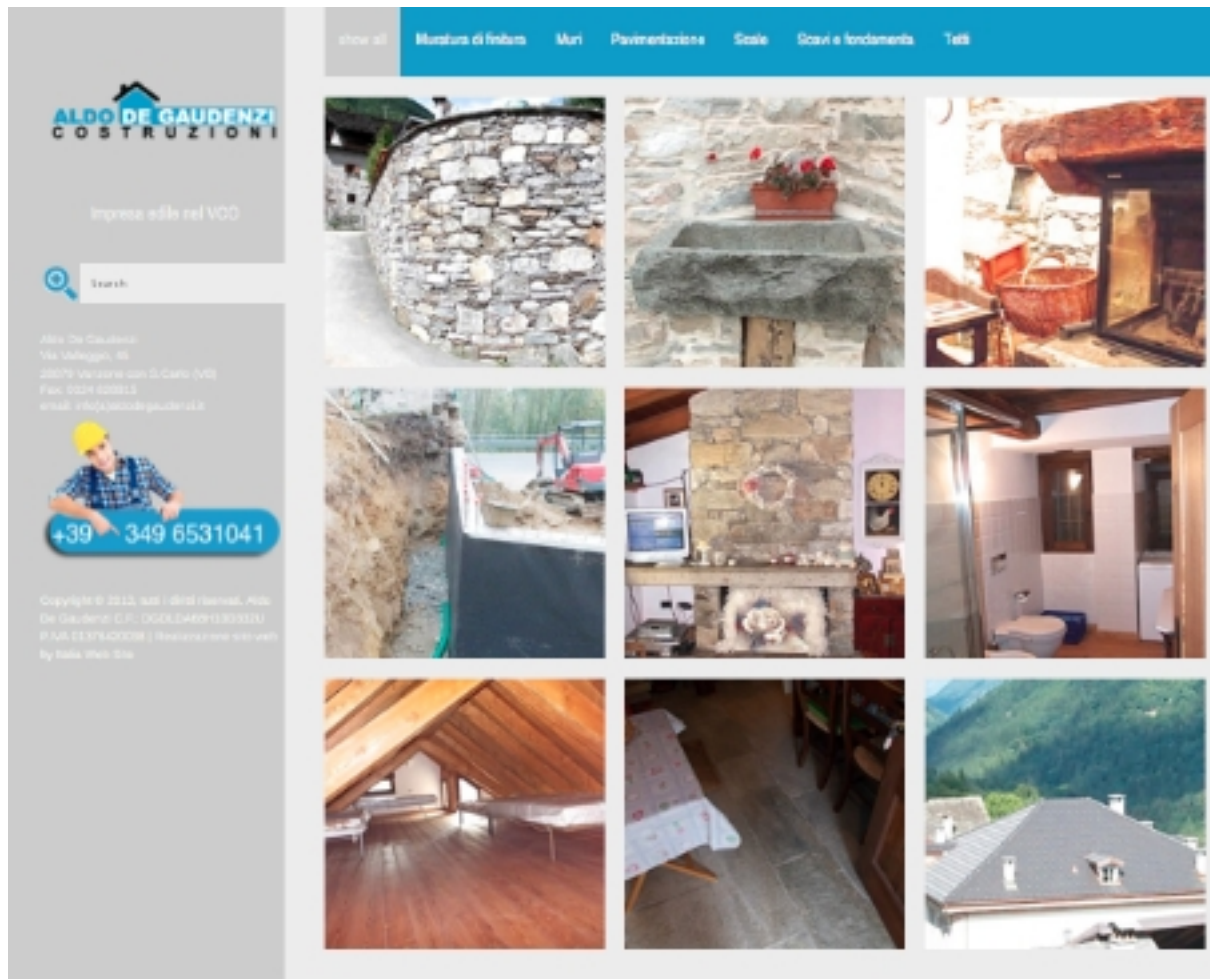

Un sito web portfolio per un impresa edile di costruzioni

Un **portfolio dei lavori** più rappresentativi di un **impresa di costruzioni edile**, organizzato per categoria. Dando un effetto moderno e tecnologico.
{loadposition user5}

Un vero catalogo virtuale dei lavori dell'impresa edile

E' online l'ultima versione del nuovo **sito web** della Aldo De Gaudenzi.
Seguendo l'idea del proprietario di avere soltanto una "specie di **catalogo**" dei suoi **lavori edili**, si è optato per un **sito web portfolio**.

Si è utilizzato come base una grafica semplice e moderna, coordinata ai biglietti da visita e il **catalogo** cartaceo precedentemente realizzati. I colori infatti si erano spostati su un grigio e un blu **aziendale**, per aumentare fiducia, credibilità, attualità e solidità.

Un sito web portfolio per un'impresa edile di costruzioni

Scritto da italiawebsite

Venerdì 24 Maggio 2013 15:59 - Ultimo aggiornamento Venerdì 24 Maggio 2013 17:12

Appena arrivato nella home page, si viene subito proiettato all'interno di un vero e proprio **catalogo** virtuale dei **lavori di edilizia e costruzione** dell'**impresa**. Vi sono la possibilità di scorrere tutti i lavori dall'alto verso il basso, optare per selezionare le voci interessate direttamente dal mainmenu che funge in questo caso da filtro oppure procedere nella navigazione cliccando direttamente sulle singole **foto dei lavori**.