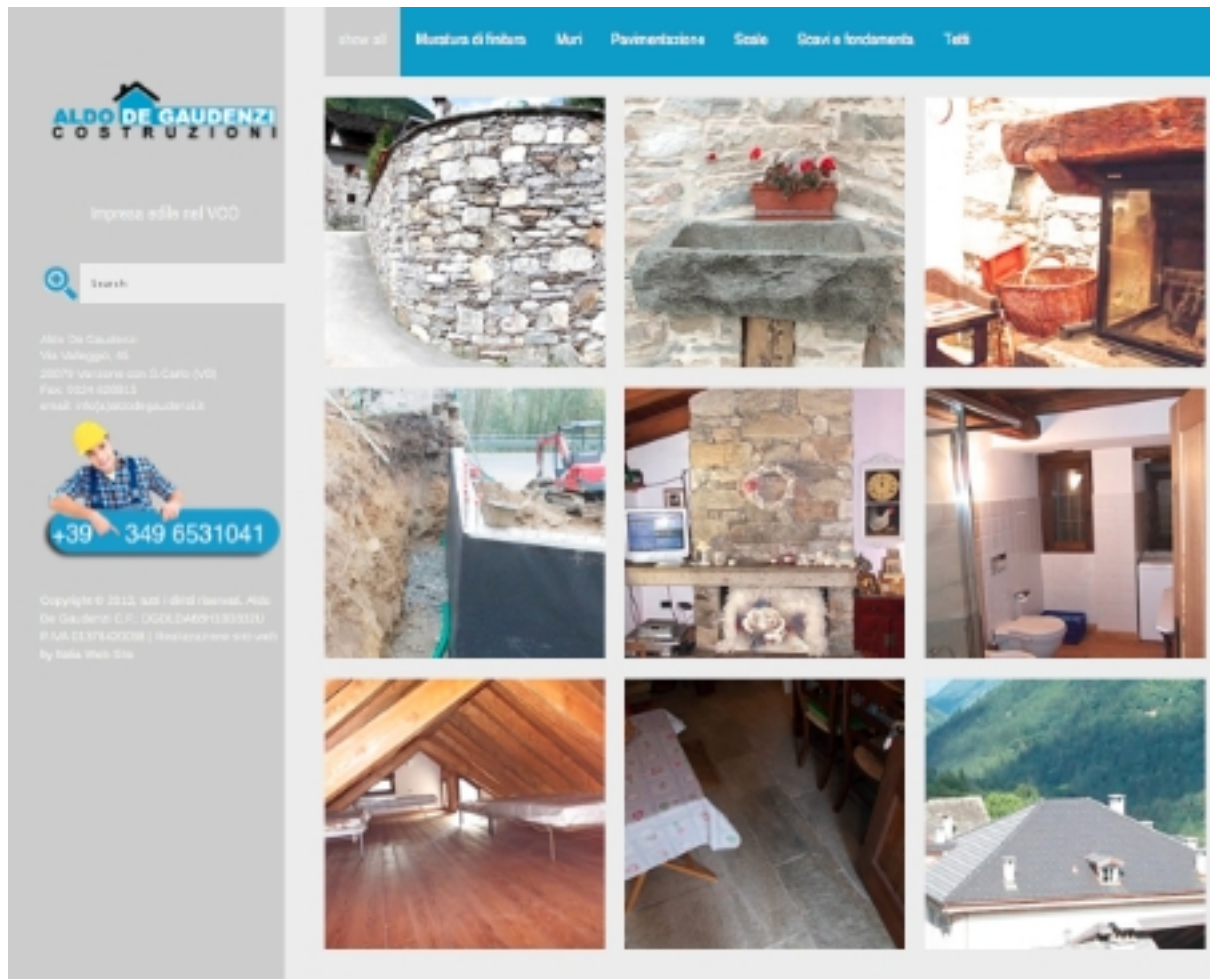

## Un sito web portfolio per un impresa edile di costruzioni

Un **portfolio dei lavori** più rappresentativi di un **impresa di costruzioni edile**, organizzato per categoria. Dando un effetto moderno e tecnologico.  
{loadposition user5}

## Un vero catalogo virtuale dei lavori dell'impresa edile

E' online l'ultima versione del nuovo **sito web** della Aldo De Gaudenzi.  
Seguendo l'idea del proprietario di avere soltanto una "specie di **catalogo**" dei suoi **lavori edili**, si è optato per un **sito web portfolio**.

Si è utilizzato come base una grafica semplice e moderna, coordinata ai biglietti da visita e il **catalogo** cartaceo precedentemente realizzati. I colori infatti si erano spostati su un grigio e un blu **aziendale**, per aumentare fiducia, credibilità, attualità e solidità.

## Un sito web portfolio per un'impresa edile di costruzioni

Scritto da italiawebsite

Venerdì 24 Maggio 2013 15:59 - Ultimo aggiornamento Venerdì 24 Maggio 2013 17:12

Appena arrivato nella home page, si viene subito proiettato all'interno di un vero e proprio **catalogo** virtuale dei **lavori di edilizia e costruzione** dell'**impresa**. Vi sono la possibilità di scorrere tutti i lavori dall'alto verso il basso, optare per selezionare le voci interessate direttamente dal mainmenu che funge in questo caso da filtro oppure procedere nella navigazione cliccando direttamente sulle singole **foto dei lavori**.